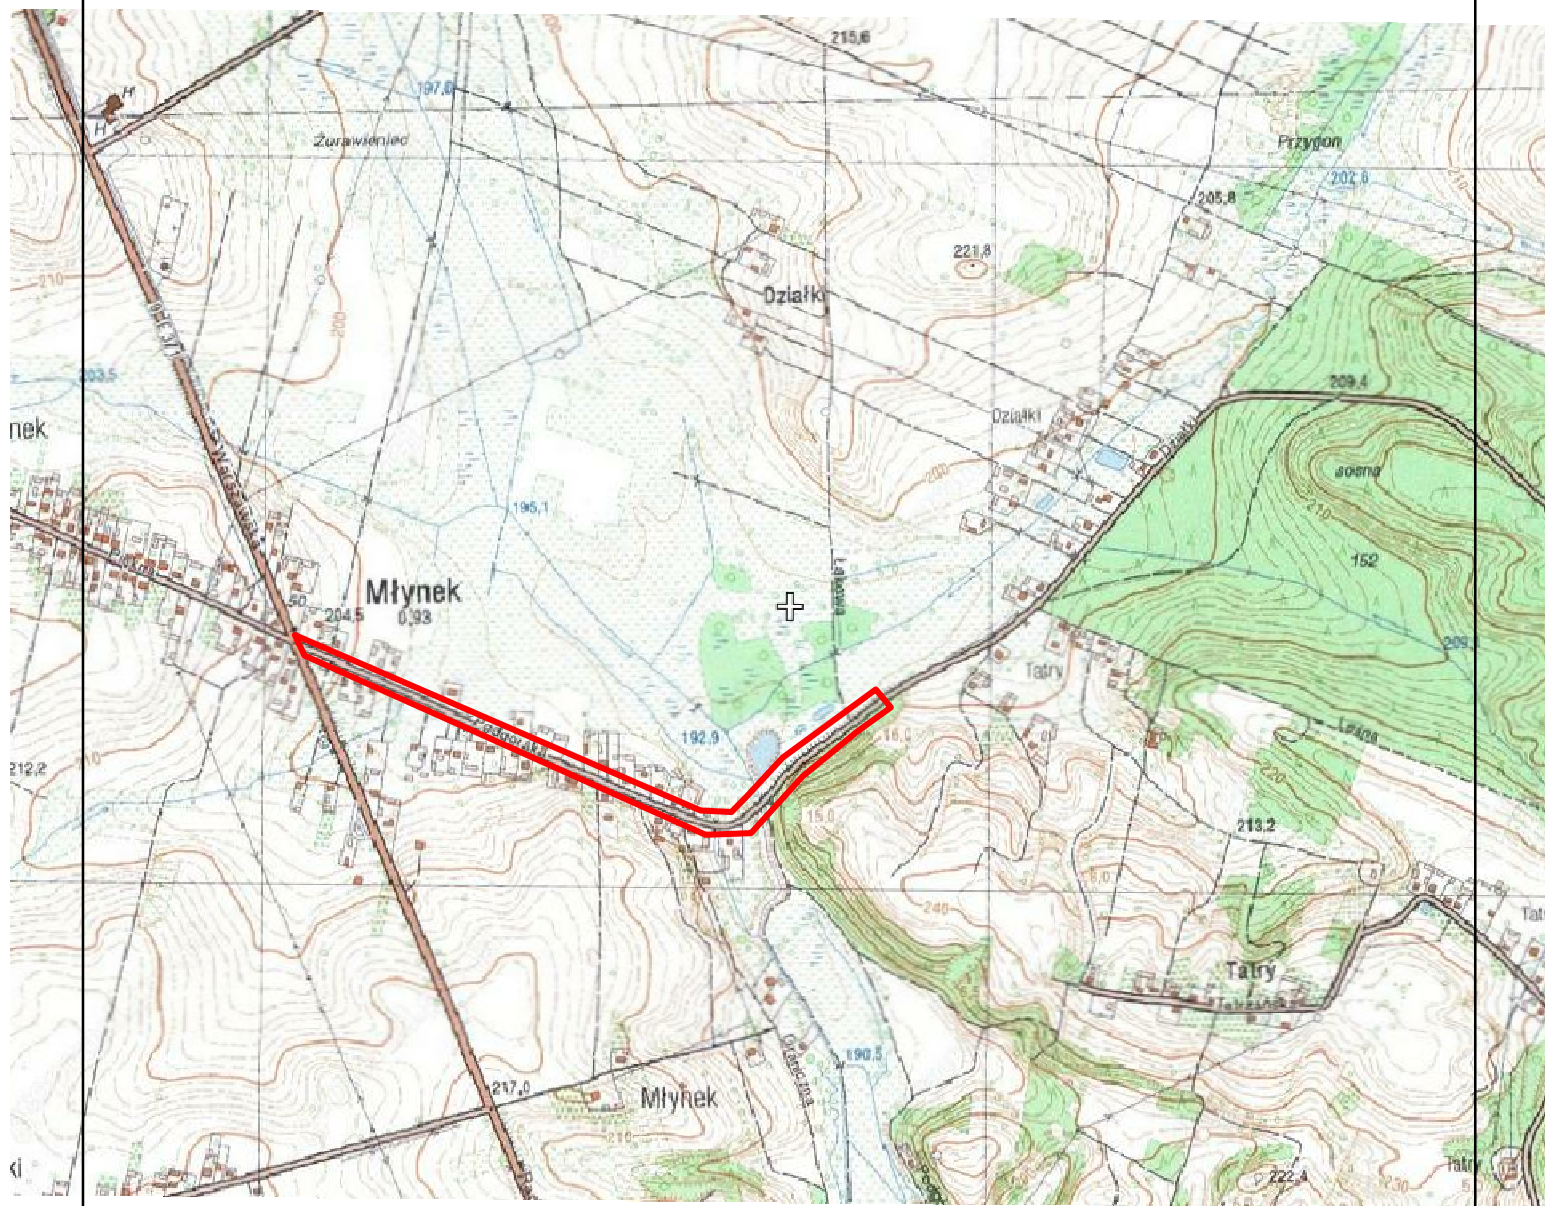

# ORIENTACJA

SKALA 1:25 000

RYS. 1

ERROR: syntaxerror  
OFFENDING COMMAND: --nostringval--

STACK:

/Title  
( )  
/Subject  
(D:20140819084117+02'00')  
/ModDate  
( )  
/Keywords  
(PDFCreator Version 0.9.5)  
/Creator  
(D:20140819084117+02'00')  
/CreationDate  
(USER)  
/Author  
-mark-